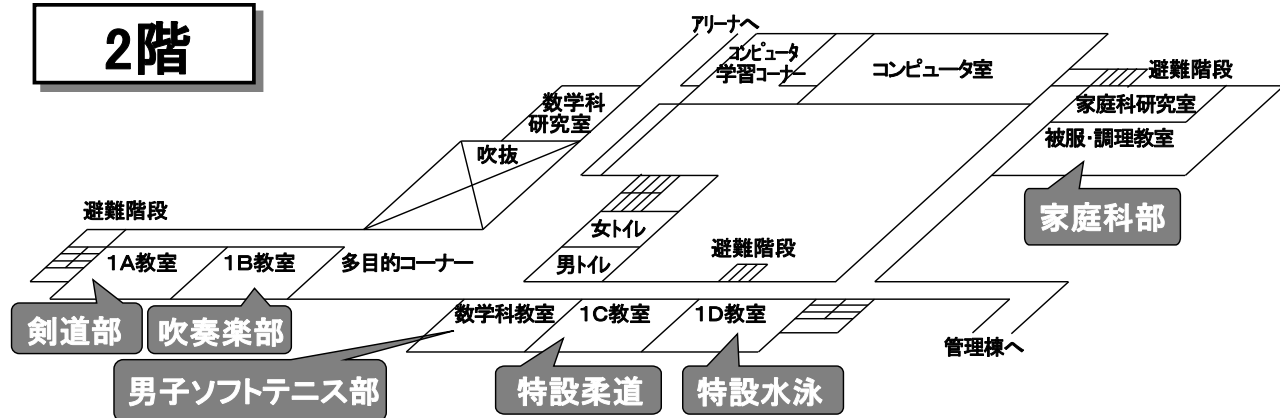

授業参観部活動保護者会場一覧

千葉大学教育学部附属中学校
 ※授業参観は、2年B組が第1理科教室、
 1年B組、は音楽教室、それ以外の学級は、
 各教室が会場になります。

4階

3階

2階

1階

※受付時にお渡しした吊り下げ名札は、お帰りの際にご返却をお願いいたします。