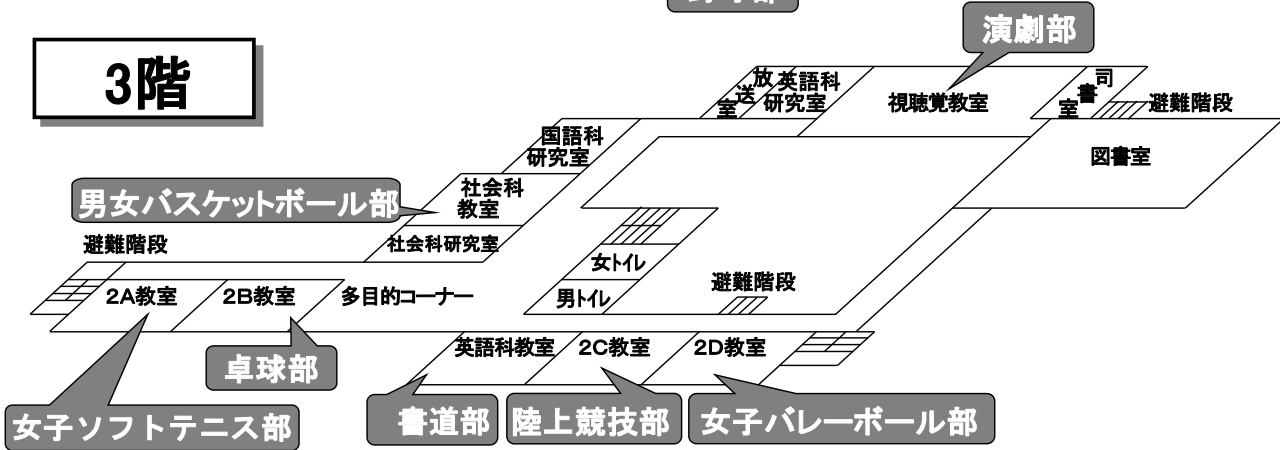

授業参観部活動保護者会場一覧

千葉大学教育学部附属中学校
 ※授業参観は、2年B組が第1理科教室、
 1年B組、は音楽教室、それ以外の学級は、
 各教室が会場になります。

4階

3階

2階

1階

※受付時にお渡しした吊り下げ名札は、お帰りの際にご返却をお願いいたします。