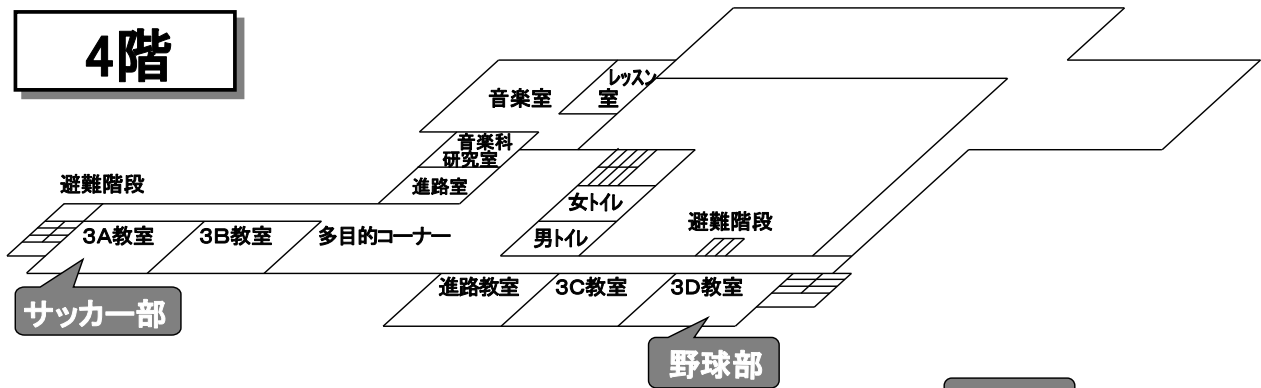

授業参観部活動保護者会場一覧

千葉大学教育学部附属中学校
 ※授業参観は、2年B組が第1理科教室、
 1年B組、は音楽教室、それ以外の学級は、
 各教室が会場になります。

4階

3階

2階

1階

※受付時にお渡しした吊り下げ名札は、お帰りの際にご返却をお願いいたします。