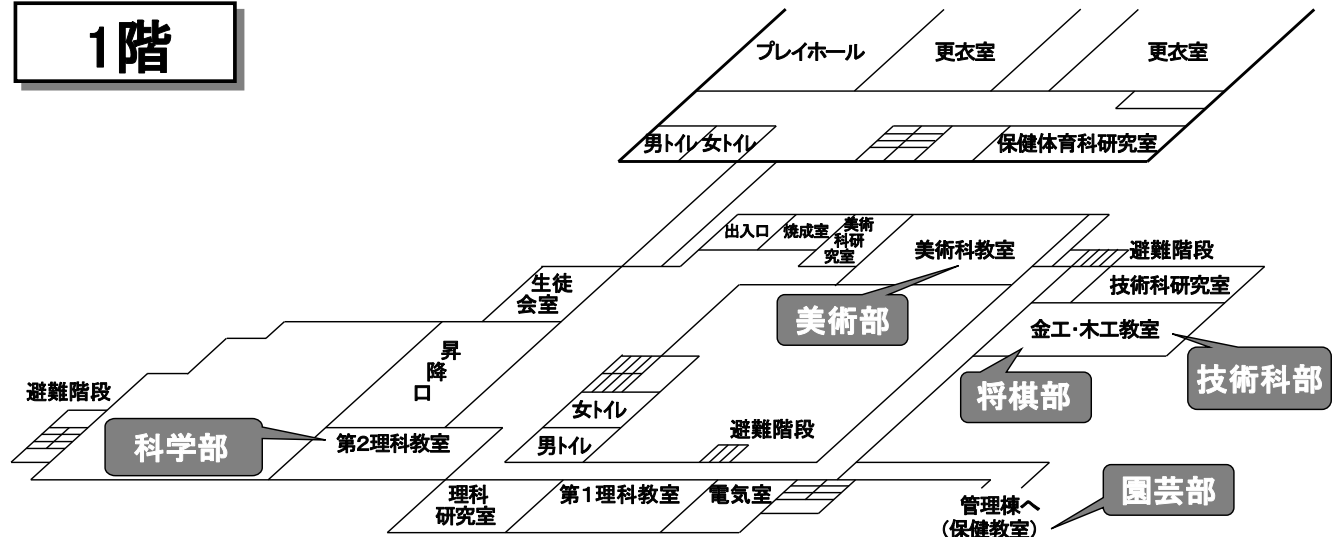

授業参観部活動保護者会場一覧

千葉大学教育学部附属中学校
 ※授業参観は、2年B組が第1理科教室、
 1年B組、は音楽教室、それ以外の学級は、
 各教室が会場になります。

4階

3階

2階

1階

※受付時にお渡しした吊り下げ名札は、お帰りの際にご返却をお願いいたします。